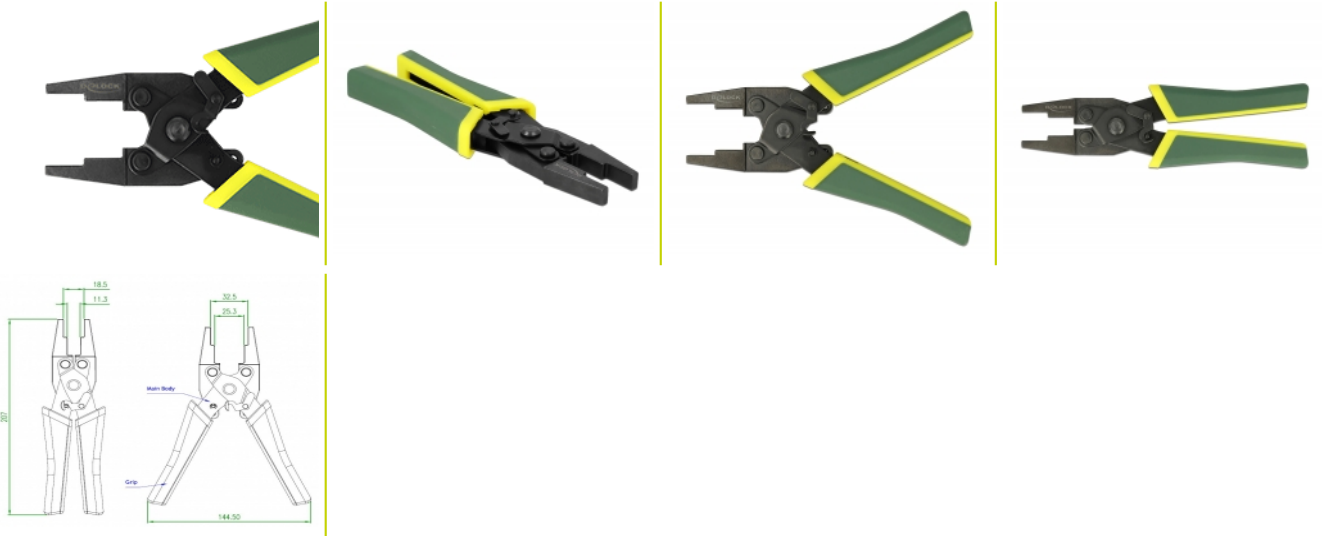

Delock Szczypce sieciowe równoległe 11 - 32 mm

Opis

Za pomocą tego narzędzia Delock, można szybko i łatwo podłączyć kabel sieciowy do modułu Keystone lub wtyczki polowej. Do tego celu są dwa otwory 11 i 32 mm.

Szczypce równoległe

Ze względu na mechanikę równoległości, może te szczypce zaciskać łagodnie i pewnie.

Uniwersalne

Narzędzie nadaje się również do porównywalnych produktów. Można je użyć jako klucza do śrub i nakrętek M8 do M22.

Numer artykułu 86469

EAN: 4043619864690

Kraj pochodzenia:
Taiwan, Republic of
China

Opakowanie: White Box

Szczegóły techniczne

- Szczypce metalowa z uchwytami plastikowymi i zatraskiem
- Łatwość użycia
- Dwie szerokości rozwarcia
 - 11,3 - 25,3 mm
 - 18,5 - 32,5 mm
- Wymiary (DxSxW): ok. 207 x 75 x 19 mm

Zawartość opakowania

- Szczypce

Zdjęcia

Physical characteristics

Długość:	207 mm
Width:	75 mm
Height:	19 mm