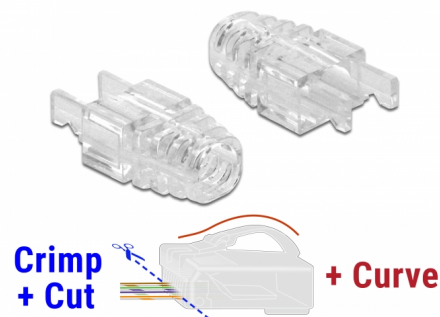

Delock Návlek na konektor pro konektor RJ45 krimpovací+zářezový samec 20 kusů

Popis

Tyto kompaktní návleky jsou designovány pro konektor Delock RJ45 krimpovací+zářezový samec.

Nová funkce "Zahnutí" je prodloužená zahnutá západka, která při zatažení za zástrčku ustupuje, a proto ji nelze poškodit.

Číslo produktu 86471

EAN: 4043619864713

Země původu: China

Balení: Plastová taška se zipem

Technické detaily

- Také vhodný pro konvenční konektory RJ45
- Pro kabely s průměrem od 5,0 - 6,5 mm
- Barva: transparentní
- Rozměry (DxŠxV): cca. 25,4 x 11,7 x 8,1 mm

Systémové požadavky

- Delock RJ45 krimpovací+zářezový konektor

Obsah balení

- 20 x návlek pro RJ45

Příslušenství

Physical characteristics

Pouzdro barva:	transparentní
Délka:	25,4 mm
Width:	11,7 mm
Height:	8,1 mm