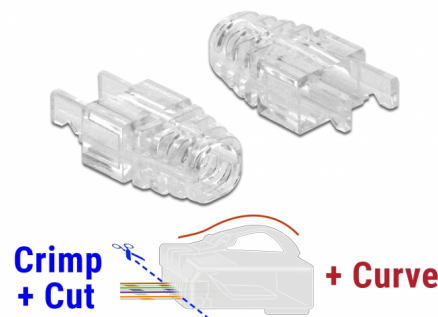

# Delock Cubierta de cable para Crimpado y Corte RJ45 macho, 20 piezas

## Descripción

Estas cubiertas de cables al ras están diseñadas para adaptarse a los Crimpado y Corte RJ45 machos de Delock.

La nueva característica "Curva" es un cierre curvado y alargado que se abre cuando el enchufe se desenchufa y, por lo tanto, no se puede dañar.

## Detalles técnicos

- También adecuado para machos convencionales RJ45
- Para diámetros de cable de 5,0 - 6,5 mm
- Color: transparente
- Dimensiones (LxANxAL): aprox. 25,4 x 11,7 x 8,1 mm