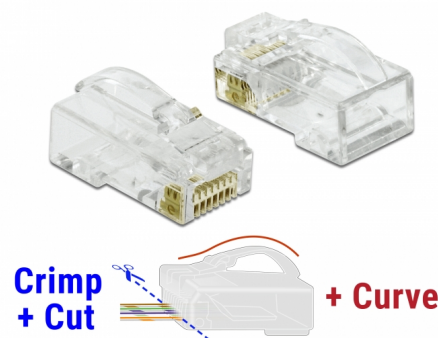

Delock RJ45 Krimpování+Seříznutí+Zahnutí na kroucenou dvojlinku, Cat.6, 20 ks

Popis

S tímto konektorem RJ45 samcem od Delocku a odpovídajícím krimpovacím+zářezovým nástrojem, může být síťový kabel rychle a snadno připojen ke konektoru RJ45 samec.

Krimpovací+zářezový konektor RJ45 umožňuje vedení vodičů směrem dopředu, to urychluje instalaci a provedení kabeláže může být zkontrolováno. Současně je vylepšeno provedení, protože dvojice vodičů zůstává zkroucená v blízkosti konektoru. Při krimpování jsou všechny dráty v kontaktech současně a nadbytečné konce kabelů jsou odříznuty.

Nová funkce "Zahnutí" je prodloužená zahnutá západka, která při zatažení za zástrčku ustupuje, a proto ji nelze poškodit.

Číslo produktu 86473

EAN: 4043619864737

Země původu: Taiwan, Republic of China

Balení: Plastová taška se zipem

Technické detaily

- Konektor: 1 x RJ45 samec
- Nestíněný (UTP)
- Cat.6 specifikace
- TIA-568A/B pinout
- 3-cestný kontakt
- Pozlacené kontakty: 1.27 um / 50 u"
- Pro drát nebo lanko do průřezu 0.573 mm (23 - 26 AWG)
- Pro kabely s průměrem od 5,0 - 6,5 mm
- Materiál pouzdra: polykarbonát
- Barva: transparentní
- Rozměry (DxŠxV): cca. 22,2 x 14,0 x 11,7 mm

Systémové požadavky

- Delock 86450 RJ45 krimpovací + žářezový nástroj