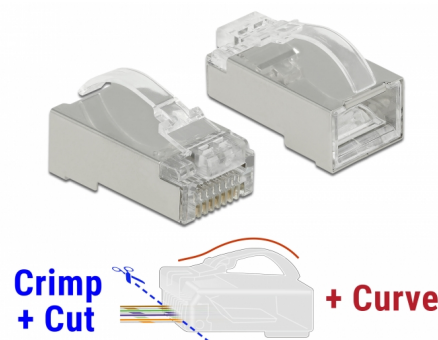

Delock RJ45 Krimpování+Seříznutí+Zahnutí na kroucenou dvojlinku, Cat.6, 20 ks

Popis

S tímto konektorem RJ45 samcem od Delocku a odpovídajícím krimpovacím+zářezovým nástrojem, může být síťový kabel rychle a snadno připojen ke konektoru RJ45 samec.

Krimpovací+zářezový konektor RJ45 umožňuje vedení vodičů směrem dopředu, to urychluje instalaci a provedení kabeláže může být zkontrolováno. Současně je vylepšeno provedení, protože dvojice vodičů zůstává zkroucená v blízkosti konektoru. Při krimpování jsou všechny dráty v kontaktech současně a nadbytečné konce kabelů jsou odříznuty.

Nová funkce "Zahnutí" je prodloužená zahnutá západka, která při zatažení za zástrčku ustupuje, a proto ji nelze poškodit.

Číslo produktu 86474

EAN: 4043619864744

Země původu: China

Balení: Plastová taška se zipem

Technické detaily

- Konektor: 1 x RJ45 samec
- Stíněný (STP)
- Cat.6 specifikace
- TIA-568A/B pinout
- 3-cestný kontakt
- Pozlacené kontakty: 1.27 um / 50 u"
- Pro drát nebo lanko do průřezu 0.573 mm (23 - 26 AWG)
- Pro kabely s průměrem od 5,0 - 6,5 mm
- Materiál pouzdra: polykarbonát
- Barva: transparentní
- Rozměry (DxŠxV): cca. 22,2 x 14,0 x 11,7 mm