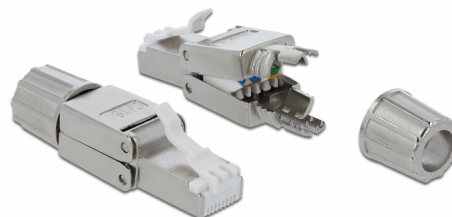

Delock RJ45 samec Cat.6 STP bez použití nástrojů

Popis

Tento konektor RJ45 od Delocku může být použit pro připojení síťových kabelů. Instalace konektoru do různých typů kabelů je bez nástrojů a šetří čas.

Číslo produktu 86476

EAN: 4043619864768

Země původu: China

Balení: Plastová taška se zipem

Technické detaily

- Konektor: 1 x RJ45 samec
- Kroucený kabel 180°
- Stíněný (STP)
- Cat.6 specifikace
- Šroubovací kabelový boot
- TIA-568A/B pinout
- Pro drát nebo lanko do průřezu 0.644 mm (22 - 24 AWG)
- Pro kabely s průměrem od 6,0 - 8,5 mm
- Rozměry (DxŠxV): cca. 49,0 x 14,5 x 14,1 mm

Obsah balení

- RJ45 konektor

Příslušenství

General

Suitable for conductor gauge:	22 - 24 AWG
-------------------------------	-------------

Interface

Externí:	1 x RJ45 samec
----------	----------------

Interní:	1 x LSA blok
----------	--------------

Technical characteristics

Category:	Cat.6
-----------	-------

Physical characteristics

Délka:	49 mm
--------	-------

Width:	14,5 mm
--------	---------

Height:	14,1 mm
---------	---------