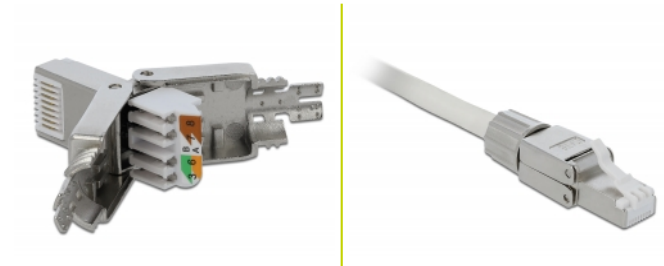

Delock RJ45 samec Cat.6 STP bez použití nástrojů

Popis

Tento konektor RJ45 od Delocku může být použit pro připojení síťových kabelů. Instalace konektoru do různých typů kabelů je bez nástrojů a šetří čas.

Číslo produktu 86476

EAN: 4043619864768

Země původu: China

Balení: Plastová taška se zipem

Technické detaily

- Konektor: 1 x RJ45 samec
- Kroucený kabel 180°
- Stíněný (STP)
- Cat.6 specifikace
- Šroubovací kabelový boot
- TIA-568A/B pinout
- Pro drát nebo lanko do průřezu 0.644 mm (22 - 24 AWG)
- Pro kabely s průměrem od 6,0 - 8,5 mm
- Rozměry (DxŠxV): cca. 49,0 x 14,5 x 14,1 mm

Obsah balení

- RJ45 konektor

Příslušenství

General

Suitable for conductor gauge:	22 - 24 AWG
-------------------------------	-------------

Interface

Externí:	1 x RJ45 samec
----------	----------------

Interní:	1 x LSA blok
----------	--------------