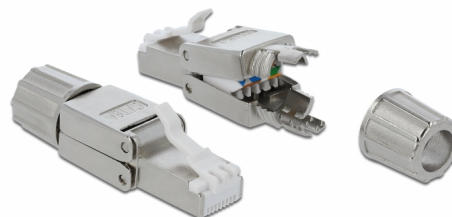

Delock RJ45 samec Cat.6A STP bez použití nástrojů

Popis

Tento konektor RJ45 od Delocku může být použit pro připojení síťových kabelů. Instalace konektoru do různých typů kabelů je bez nástrojů a šetří čas.

Číslo produktu 86477

EAN: 4043619864775

Země původu: China

Balení: Plastová taška se zipem

Technické detaily

- Konektor: 1 x RJ45 samec
- Kroucený kabel 180°
- Stíněný (STP)
- Cat.6A specifikace
- Šroubovací kabelový boot
- TIA-568A/B pinout
- Pro drát nebo lanko do průřezu 0.644 mm (22 - 24 AWG)
- Pro kabely s průměrem od 6,0 - 8,5 mm
- Rozměry (DxŠxV): cca. 49,0 x 14,5 x 14,1 mm

Obsah balení

- RJ45 konektor

Příslušenství

General

Suitable for conductor gauge:	22 - 24 AWG
-------------------------------	-------------

Interface

Externí:	1 x RJ45 samec
----------	----------------

Interní:	1 x LSA blok
----------	--------------

Technical characteristics

Category:	Cat.6A
-----------	--------

Physical characteristics

Délka:	49 mm
--------	-------

Width:	14,5 mm
--------	---------

Height:	14,1 mm
---------	---------