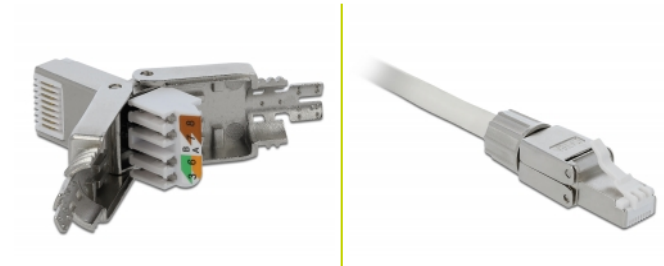

Delock RJ45 samec Cat.6A STP bez použití nástrojů

Popis

Tento konektor RJ45 od Delocku může být použit pro připojení síťových kabelů. Instalace konektoru do různých typů kabelů je bez nástrojů a šetří čas.

Číslo produktu 86477

EAN: 4043619864775

Země původu: China

Balení: Plastová taška se zipem

Technické detaily

- Konektor: 1 x RJ45 samec
- Kroucený kabel 180°
- Stíněný (STP)
- Cat.6A specifikace
- Šroubovací kabelový boot
- TIA-568A/B pinout
- Pro drát nebo lanko do průřezu 0.644 mm (22 - 24 AWG)
- Pro kabely s průměrem od 6,0 - 8,5 mm
- Rozměry (DxŠxV): cca. 49,0 x 14,5 x 14,1 mm

Obsah balení

- RJ45 konektor

Příslušenství

General

Suitable for conductor gauge:	22 - 24 AWG
-------------------------------	-------------

Interface

Externí:	1 x RJ45 samec
----------	----------------

Interní:	1 x LSA blok
----------	--------------

Technical characteristics

Category:	Cat.6A
-----------	--------

Physical characteristics

Délka:	49 mm
--------	-------

Width:	14,5 mm
--------	---------

Height:	14,1 mm
---------	---------