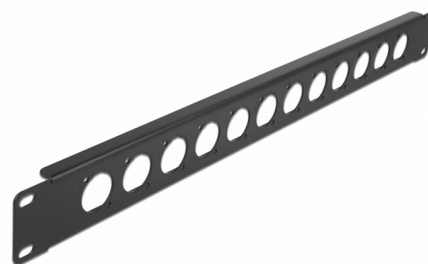

Delock 19" Patch panel Typu D, 12 portů, černý

Popis

Tento patch panel značky Delock lze namontovat do 19" racku. Díky svým normalizovaným rozměrům je vhodné pro snadnou montáž 12 modulů typu D.

Číslo produktu 86500

EAN: 4043619865000

Země původu: China

Balení: White Box

Technické detaily

- 12 portů typu D rozměrů 24 x 19 mm
- K montáži do 19" racků, 1U
- Materiál: kov
- Barva: černá
- Rozměry (DxŠxV): cca. 483,0 x 44,5 x 12,5 mm

Obsah balení

- Patch panel typu D

Příslušenství

General

Mounting type:	19 in
----------------	-------

Physical characteristics

Pouzdro barva:	černá
Materiál pouzdra:	kov
Depth:	12,5 mm
Width:	483 mm
Height:	44,5 mm