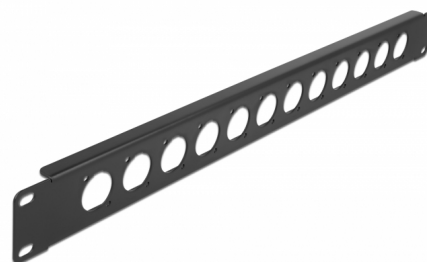

Delock Panneau de raccordement 19" Type-D, 12 ports, noir

Description

Ce panneau de raccordement de Delock peut être monté sur un rack 19". Avec ses dimensions normalisées, il est approprié pour le montage facile de 12 modules Type-D.

N° produit 86500

EAN: 4043619865000

Pays d'origine: China

Emballage: White Box

Détails techniques

- 12 ports Type-D 24 x 19 mm
- Pour le montage dans des racks 19", 1U
- Matière : métal
- Couleur : noir
- Dimensions (LxlxH) : env. 483,0 x 44,5 x 12,5 mm

Contenu de l'emballage

- Panneau de raccordement Type-D

Image

General

Mounting type:	19 in
----------------	-------

Physical characteristics

Boîtier couleur:	noir
Matériau du boîtier :	métal
Depth:	12,5 mm
Width:	483 mm
Height:	44,5 mm