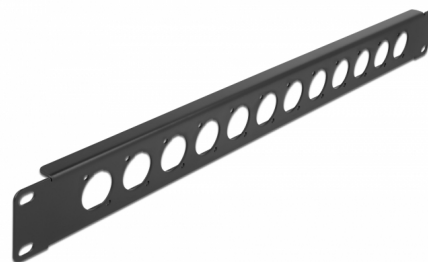

Delock Krosownica 19" D-Type 12 Port czarna

Opis

Panel Delock można zamontować w szafie 19". Standardowy wymiar pozwala na łatwy montaż 12 modułów D-type.

Numer artykułu 86500

EAN: 4043619865000

Kraj pochodzenia: China

Opakowanie: White Box

Szczegóły techniczne

- 12 portów D-type 24 x 19 mm
- Do montowania w szafie 19", 1U
- Materiał: metal
- Kolor: czarny
- Wymiary (DxSxW): ok. 483,0 x 44,5 x 12,5 mm

Zawartość opakowania

- Krosownica D-type

Zdjęcia

General

Mounting type:	19 in
----------------	-------

Physical characteristics

Obudowa kolor:	czarny
Materiał obudowy:	metal
Depth:	12,5 mm
Width:	483 mm
Height:	44,5 mm