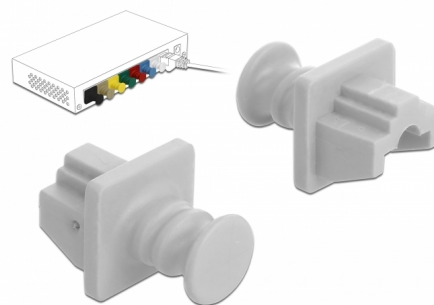

Delock Prachová záslepka pro RJ45 samice 10 kusů bílá

Popis

S touto prachovou záslepkou od Delocku je port chráněn před nečistotami a poškozením. Aplikace prachové záslepky uchovává citlivé konektory připravené k použití v dlouhodobém horizontu, a to zejména v prašném prostředí a v průmyslovém sektoru.

10 x

Číslo produktu 86507

EAN: 4043619865079

Země původu: China

Balení: Plastová taška se zipem

Technické detaily

- Prachová záslepka pro RJ45 samice
- S uchopením
- Materiál: PVC
- Barva: bílá
- Rozměry (DxŠxV): cca. 21 x 18 x 14 mm

Obsah balení

- 10 x prachová záslepka

Příslušenství

General

Style:	S uchopením
--------	-------------

Interface

konektor:	1 x RJ45 samice
-----------	-----------------

Physical characteristics

Délka:	21 mm
Width:	18 mm
Height:	14 mm
Barva:	bílá