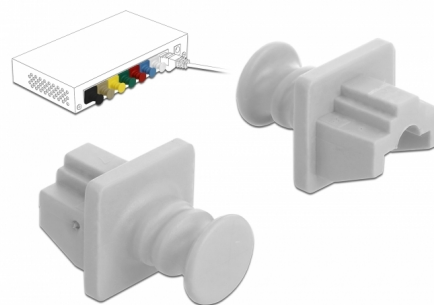

# Delock Capuchon anti-poussière pour RJ45 femelle 10 pièces blanc

## Description

Le port femelle est protégé de la poussière et des dégâts grâce au capot Delock. L'application du capot maintient la sensibilité des connecteurs pour un usage à long terme, en particulier dans les environnements poussiéreux et dans le secteur industriel.

## Détails techniques

- Capuchon anti-poussière pour RJ45 femelle
- Avec prise
- Matériel : PVC
- Couleur : blanc
- Dimensions (LxlxH) : env. 21 x 18 x 14 mm

## Physical characteristics

Longueur:	21 mm
Width:	18 mm
Height:	14 mm
Couleur:	blanc