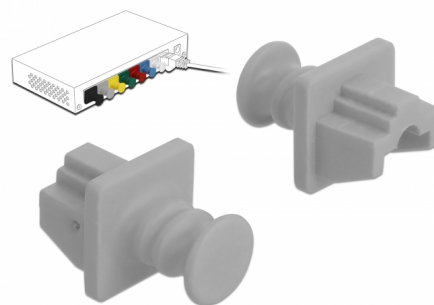

# Delock Prachová záslepka pro RJ45 samice 10 kusů šedá

## Popis

S touto prachovou záslepkou od Delocku je port chráněn před nečistotami a poškozením. Aplikace prachové záslepky uchovává citlivé konektory připravené k použití v dlouhodobém horizontu, a to zejména v prašném prostředí a v průmyslovém sektoru.

## Technické detaily

- Prachová záslepka pro RJ45 samice
- S uchopením
- Materiál: PVC
- Barva: šedá
- Rozměry (DxŠxV): cca. 21 x 18 x 14 mm

## Physical characteristics

Délka:	21 mm
Width:	18 mm
Height:	14 mm
Barva:	šedá