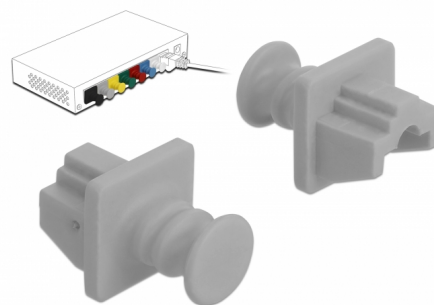

Delock Capuchon anti-poussière pour RJ45 femelle 10 pièces gris

Description

Le port femelle est protégé de la poussière et des dégâts grâce au capot Delock. L'application du capot maintient la sensibilité des connecteurs pour un usage à long terme, en particulier dans les environnements poussiéreux et dans le secteur industriel.

10 x

N° produit 86508

EAN: 4043619865086

Pays d'origine: China

Emballage: Sac polyvalent à fermeture éclair

Détails techniques

- Capuchon anti-poussière pour RJ45 femelle
- Avec prise
- Matériel : PVC
- Couleur : gris
- Dimensions (LxlxH) : env. 21 x 18 x 14 mm

Contenu de l'emballage

- 10 x capuchons anti-poussière

Image

General

Style:	Avec prise
--------	------------

Interface

connecteur :	1 x RJ45 femelle
--------------	------------------

Physical characteristics

Longueur:	21 mm
Width:	18 mm
Height:	14 mm
Couleur:	gris