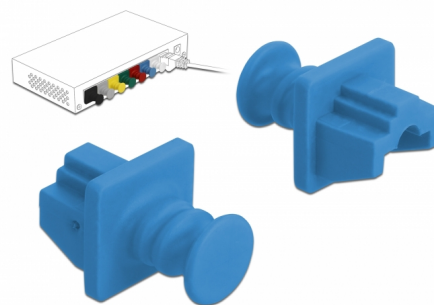

Delock Prachová záslepka pro RJ45 samice 10 kusů modrý

Popis

S touto prachovou záslepkou od Delocku je port chráněn před nečistotami a poškozením. Aplikace prachové záslepky uchovává citlivé konektory připravené k použití v dlouhodobém horizontu, a to zejména v prašném prostředí a v průmyslovém sektoru.

10 x

Číslo produktu 86509

EAN: 4043619865093

Země původu: China

Balení: Plastová taška se zipem

Technické detaily

- Prachová záslepka pro RJ45 samice
- S uchopením
- Materiál: PVC
- Barva: modrý
- Rozměry (DxŠxV): cca. 21 x 18 x 14 mm

Obsah balení

- 10 x prachová záslepka

Příslušenství

General

Style:	S uchopením
--------	-------------

Interface

konektor:	1 x RJ45 samice
-----------	-----------------

Physical characteristics

Délka:	21 mm
Width:	18 mm
Height:	14 mm
Barva:	modrý