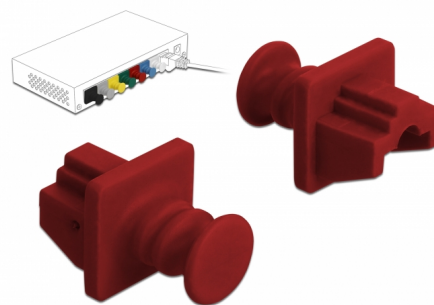

Delock Prachová záslepka pro RJ45 samice 10 kusů červený

Popis

S touto prachovou záslepkou od Delocku je port chráněn před nečistotami a poškozením. Aplikace prachové záslepky uchovává citlivé konektory připravené k použití v dlouhodobém horizontu, a to zejména v prašném prostředí a v průmyslovém sektoru.

10 x

Číslo produktu 86510

EAN: 4043619865109

Země původu: China

Balení: Plastová taška se zipem

Technické detaily

- Prachová záslepka pro RJ45 samice
- S uchopením
- Materiál: PVC
- Barva: červená
- Rozměry (DxŠxV): cca. 21 x 18 x 14 mm

Obsah balení

- 10 x prachová záslepka

Příslušenství

General

Style:	S uchopením
--------	-------------

Interface

konektor:	1 x RJ45 samice
-----------	-----------------

Physical characteristics

Délka:	21 mm
Width:	18 mm
Height:	14 mm
Barva:	červená