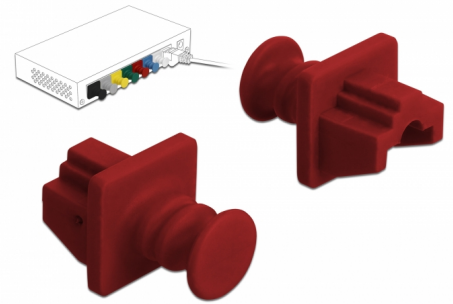

Delock Capuchon anti-poussière pour RJ45 femelle 10 pièces rouge

Description

Le port femelle est protégé de la poussière et des dégâts grâce au capot Delock. L'application du capot maintient la sensibilité des connecteurs pour un usage à long terme, en particulier dans les environnements poussiéreux et dans le secteur industriel.

10 x

N° produit 86510

EAN: 4043619865109

Pays d'origine: China

Emballage: Sac polyvalent à fermeture éclair

Détails techniques

- Capuchon anti-poussière pour RJ45 femelle
- Avec prise
- Matériel : PVC
- Couleur : rouge
- Dimensions (LxlxH) : env. 21 x 18 x 14 mm

Contenu de l'emballage

- 10 x capuchons anti-poussière

Image

General

Style:	Avec prise
--------	------------

Interface

connecteur :	1 x RJ45 femelle
--------------	------------------

Physical characteristics

Longueur:	21 mm
Width:	18 mm
Height:	14 mm
Couleur:	rouge