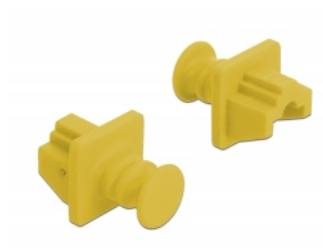

Příslušenství