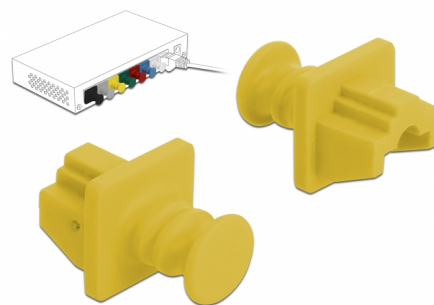

# Delock Prachová záslepka pro RJ45 samice 10 kusů žlutý

## Popis

S touto prachovou záslepkou od Delocku je port chráněn před nečistotami a poškozením. Aplikace prachové záslepky uchovává citlivé konektory připravené k použití v dlouhodobém horizontu, a to zejména v prašném prostředí a v průmyslovém sektoru.

## Technické detaily

- Prachová záslepka pro RJ45 samice
- S uchopením
- Materiál: PVC
- Barva: žlutá
- Rozměry (DxŠxV): cca. 21 x 18 x 14 mm

## Physical characteristics

Délka:	21 mm
Width:	18 mm
Height:	14 mm
Barva:	žlutá