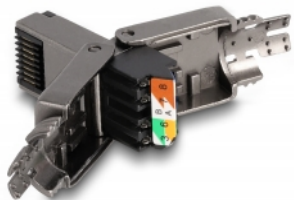

Delock RJ45 samec Cat.8.1 STP bez použití nástrojů

Popis

Tento konektor RJ45 od Delocku může být použit pro připojení síťových kabelů. Instalace konektoru do různých typů kabelů je bez nástrojů a šetří čas.

Číslo produktu 86514

EAN: 4043619865147

Země původu: China

Balení: Plastová taška se zipem

Technické detaily

- Konektor:
 - 1 x RJ45 samec
- Kroucený kabel 180°
- Stíněný (STP)
- Cat.8.1 specifikace
- Šroubovací kabelový boot
- Materiál: zinkový odlitek
- TIA-568A/B pinout
- Pro drát nebo lanko do průřezu 0.644 mm (22 - 24 AWG)
- Pro kabely s průměrem od 6,0 - 8,5 mm
- Rozměry (DxŠxV): cca. 49,7 x 14,4 x 14,1 mm

Obsah balení

- RJ45 konektor

Příslušenství

General

Suitable for conductor gauge:	22 - 24 AWG
-------------------------------	-------------

Interface

Externí:	1 x RJ45 samec
----------	----------------

Interní:	1 x LSA blok
----------	--------------