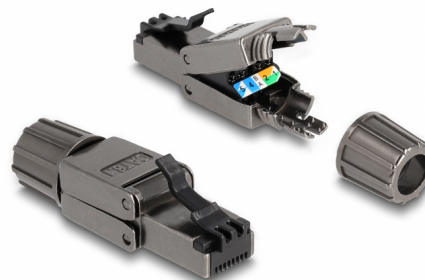

Delock RJ45 samec Cat.8.1 STP bez použití nástrojů

Popis

Tento konektor RJ45 od Delocku může být použit pro připojení síťových kabelů. Instalace konektoru do různých typů kabelů je bez nástrojů a šetří čas.

Číslo produktu 86514

EAN: 4043619865147

Země původu: China

Balení: Plastová taška se zipem

Technické detaily

- Konektor:
 - 1 x RJ45 samec
- Kroucený kabel 180°
- Stíněný (STP)
- Cat.8.1 specifikace
- Šroubovací kabelový boot
- Materiál: zinkový odlitek
- TIA-568A/B pinout
- Pro drát nebo lanko do průřezu 0.644 mm (22 - 24 AWG)
- Pro kabely s průměrem od 6,0 - 8,5 mm
- Rozměry (DxŠxV): cca. 49,7 x 14,4 x 14,1 mm

Obsah balení

- RJ45 konektor

Příslušenství

General

Suitable for conductor gauge:	22 - 24 AWG
-------------------------------	-------------

Interface

Externí:	1 x RJ45 samec
----------	----------------

Interní:	1 x LSA blok
----------	--------------