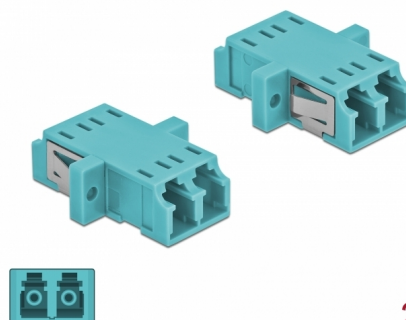

Delock Optická spojka ze zásuvky LC Duplex na zásuvku LC Duplex, Multi-mode, 2 kusy, světle modrá

Popis

S touto spojkou LC Duplex značky Delock lze snadno navzájem propojit dva zástrčkové konektory optických kabelů. Tato spojka umožňuje přímé připojení k optickému kabelu a je vhodná pro snadnou montáž do optických spojovacích skříní, skříněk a propojovacích panelů.

Ochrana protiprachovým krytem

Tato spojka je vybavena vhodnou čepičkou na ochranu objímky proti prachu a k zajištění její čistoty.

2 x

Číslo produktu 86536

EAN: 4043619865369

Země původu: China

Balení: Plastová taška se zipem

Technické detaily

- Konektor:
 - 1 x LC Duplex samice >
 - 1 x LC Duplex samice
- Pro Multimód optiku OM3
- Keramická objímka
- S prachovou zásepkou
- Montáž prostřednictvím kovového držáku nebo šroubů
- 2 x montážní díry
- Průměr montážní díry: 2,3 mm
- Rozteč otvorů pro šroub: ca. 18 mm
- Výřez v panelu (ŠxV): cca. 13,4 x 9,5 mm
- Provozní teplota: -20 °C ~ 70 °C
- Materiál: plast
- Barva: světle modrá
- Rozměry (DxŠxV): cca. 29,2 x 12,7 x 9,3 mm

Systemové požadavky

- Volný port LC Duplex samec

Obsah balení

- 2 x spojky LC Duplex vazební šlen

Příslušenství

Interface

Konektor 1:	1 x LC Duplex samice
Konektor 2:	1 x LC Duplex samice

Technical characteristics