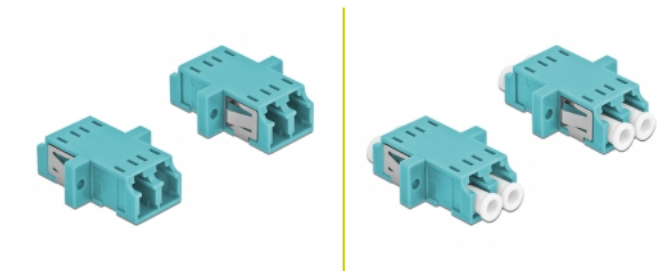

Delock Optická spojka ze zásuvky LC Duplex na zásuvku LC Duplex, Multi-mode, 2 kusy, světle modrá

Popis

S touto spojkou LC Duplex značky Delock lze snadno navzájem propojit dva zástrčkové konektory optických kabelů. Tato spojka umožňuje přímé připojení k optickému kabelu a je vhodná pro snadnou montáž do optických spojovacích skříní, skříněk a propojovacích panelů.

Ochrana protiprachovým krytem

Tato spojka je vybavena vhodnou čepičkou na ochranu objímky proti prachu a k zajištění její čistoty.

2 x

Číslo produktu 86536

EAN: 4043619865369

Země původu: China

Balení: Plastová taška se zipem

Technické detaily

- Konektor:
 - 1 x LC Duplex samice >
 - 1 x LC Duplex samice
- Pro Multimód optiku OM3
- Keramická objímka
- S prachovou zásepkou
- Montáž prostřednictvím kovového držáku nebo šroubů
- 2 x montážní díry
- Průměr montážní díry: 2,3 mm
- Rozteč otvorů pro šroub: ca. 18 mm
- Výřez v panelu (ŠxV): cca. 13,4 x 9,5 mm
- Provozní teplota: -20 °C ~ 70 °C
- Materiál: plast
- Barva: světle modrá
- Rozměry (DxŠxV): cca. 29,2 x 12,7 x 9,3 mm

Systemové požadavky

- Volný port LC Duplex samec

Obsah balení

- 2 x spojky LC Duplex vazební šlen

Příslušenství

Interface

Konektor 1:	1 x LC Duplex samice
Konektor 2:	1 x LC Duplex samice

Technical characteristics