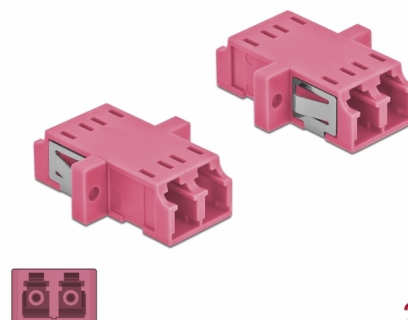

Delock Optická spojka ze zásuvky LC Duplex na zásuvku LC Duplex, Multi-mode, 2 kusy, fialová

Popis

S touto spojkou LC Duplex značky Delock lze snadno navzájem propojit dva zástrčkové konektory optických kabelů. Tato spojka umožňuje přímé připojení k optickému kabelu a je vhodná pro snadnou montáž do optických spojovacích skříní, skříněk a propojovacích panelů.

Ochrana protiprachovým krytem

Tato spojka je vybavena vhodnou čepičkou na ochranu objímky proti prachu a k zajištění její čistoty.

2 x

Číslo produktu 86537

EAN: 4043619865376

Země původu: China

Balení: Plastová taška se zipem

Technické detaily

- Konektor:
 - 1 x LC Duplex samice >
 - 1 x LC Duplex samice
- Pro Multimód optiku OM4
- Keramická objímka
- S prachovou zásepkou
- Montáž prostřednictvím kovového držáku nebo šroubů
- 2 x montážní díry
- Průměr montážní díry: 2,3 mm
- Rozteč otvorů pro šroub: ca. 18 mm
- Výřez v panelu (ŠxV): cca. 13,4 x 9,5 mm
- Provozní teplota: -20 °C ~ 70 °C
- Materiál: plast
- Barva: fialová
- Rozměry (DxŠxV): cca. 29,2 x 12,7 x 9,3 mm

Systemové požadavky

- Volný port LC Duplex samec

Obsah balení

- 2 x spojky LC Duplex vazební šlen

Příslušenství

Interface

Konektor 1:	1 x LC Duplex samice
Konektor 2:	1 x LC Duplex samice

Technical characteristics