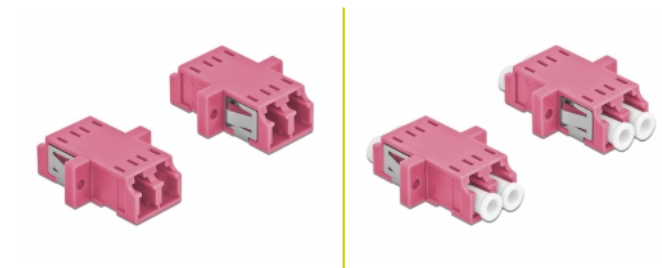

Delock Optická spojka ze zásuvky LC Duplex na zásuvku LC Duplex, Multi-mode, 2 kusy, fialová

Popis

S touto spojkou LC Duplex značky Delock lze snadno navzájem propojit dva zástrčkové konektory optických kabelů. Tato spojka umožňuje přímé připojení k optickému kabelu a je vhodná pro snadnou montáž do optických spojovacích skříní, skříněk a propojovacích panelů.

Ochrana protiprachovým krytem

Tato spojka je vybavena vhodnou čepičkou na ochranu objímky proti prachu a k zajištění její čistoty.

2 x

Číslo produktu 86537

EAN: 4043619865376

Země původu: China

Balení: Plastová taška se zipem

Technické detaily

- Konektor:
 - 1 x LC Duplex samice >
 - 1 x LC Duplex samice
- Pro Multimód optiku OM4
- Keramická objímka
- S prachovou zásepkou
- Montáž prostřednictvím kovového držáku nebo šroubů
- 2 x montážní díry
- Průměr montážní díry: 2,3 mm
- Rozteč otvorů pro šroub: ca. 18 mm
- Výřez v panelu (ŠxV): cca. 13,4 x 9,5 mm
- Provozní teplota: -20 °C ~ 70 °C
- Materiál: plast
- Barva: fialová
- Rozměry (DxŠxV): cca. 29,2 x 12,7 x 9,3 mm

Systemové požadavky

- Volný port LC Duplex samec

Obsah balení

- 2 x spojky LC Duplex vazební šlen

Příslušenství

Interface

Konektor 1:	1 x LC Duplex samice
Konektor 2:	1 x LC Duplex samice

Technical characteristics