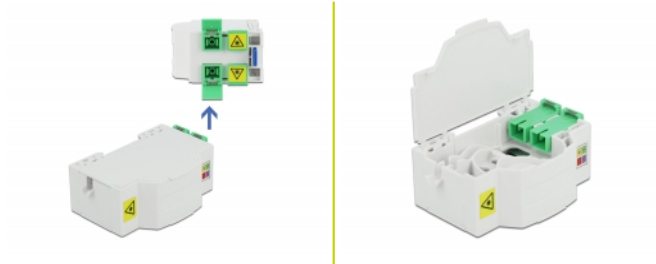

Delock Optická spojovací krabice pro DIN lištu, 4 x SC Simplex nebo LC Duplex

Popis

Tato optická spojovací krabice značky Delock pojme až čtyři optické kabely SC Simplex nebo LC Duplex. Integrované přichytky umožňují montáž na kolejnice DIN rozměru 35 mm.

Číslo produktu 86543

EAN: 4043619865437

Země původu: China

Balení: White Box

Technické detaily

- Optická spojovací skříň pro aplikace FTTH
- 4 sloty pro spojky SC Simplex nebo LC Duplex
- DIN montážní lišta: 35 mm
- Ochranná výklopka
- Barva: bílá
- Materiál: ABS
- Rozměry (DxŠxV): cca. 85,0 x 60,5 x 31,5 mm

Obsah balení

- Optická spojovací skříň
- 4 x spojky SC Simplex vazební šlen s ochrannou proti laserovému otočení

Příslušenství

General

Mounting type:	DIN montážní lišta: 35 mm
----------------	---------------------------

Physical characteristics

Materiál:	ABS
Délka:	85 mm
Width:	60,5 mm
Height:	31,5 mm
Barva:	bílá