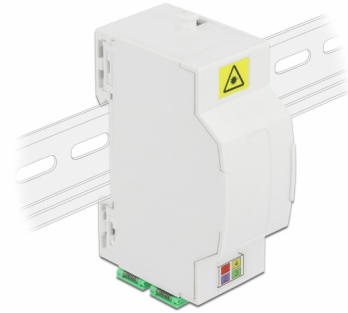

Delock LWL Anschlussdose für Hutschiene 4 x SC Simplex oder LC Duplex

Beschreibung

Mit dieser LWL Anschlussdose von Delock können bis zu vier SC Simplex oder LC Duplex Glasfaserkabel aufgenommen werden. Durch die integrierten Clips ist die Montage auf 35 mm Hutschienen möglich.

Artikel-Nr. 86543

EAN: 4043619865437

Ursprungsland: China

Verpackung: White Box

Technische Daten

- Glasfaser Anschlussdose für FTTH Anwendungen
- 4 Steckplätze für SC Simplex oder LC Duplex Kupplungen
- Hutschienenbefestigung: 35 mm
- Schutzklappe
- Farbe: weiß
- Material: ABS
- Maße (LxBxH): ca. 85,0 x 60,5 x 31,5 mm

Packungsinhalt

- LWL Anschlussdose
- 4 x SC Simplex Kupplung mit Laserschutzklappe

Abbildungen

Allgemein

Montageart:	Hutschienenbefestigung: 35 mm
-------------	-------------------------------

Physikalische Eigenschaften

Material:	ABS
Länge:	85 mm
Breite:	60,5 mm
Höhe:	31,5 mm
Farbe:	weiß