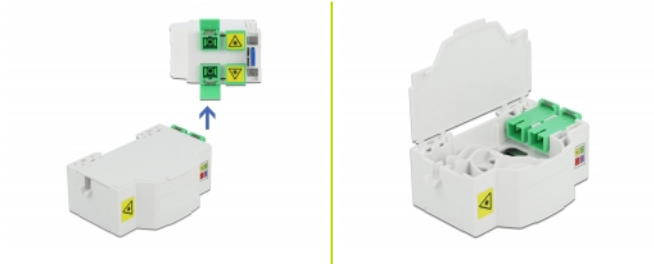

Delock LWL Anschlussdose für Hutschiene 4 x SC Simplex oder LC Duplex

Beschreibung

Mit dieser LWL Anschlussdose von Delock können bis zu vier SC Simplex oder LC Duplex Glasfaserkabel aufgenommen werden. Durch die integrierten Clips ist die Montage auf 35 mm Hutschienen möglich.

Artikel-Nr. 86543

EAN: 4043619865437

Ursprungsland: China

Verpackung: White Box

Technische Daten

- Glasfaser Anschlussdose für FTTH Anwendungen
- 4 Steckplätze für SC Simplex oder LC Duplex Kupplungen
- Hutschienenbefestigung: 35 mm
- Schutzklappe
- Farbe: weiß
- Material: ABS
- Maße (LxBxH): ca. 85,0 x 60,5 x 31,5 mm

Packungsinhalt

- LWL Anschlussdose
- 4 x SC Simplex Kupplung mit Laserschutzklappe

Abbildungen

Allgemein

Montageart:	Hutschienenbefestigung: 35 mm
-------------	-------------------------------

Physikalische Eigenschaften

Material:	ABS
Länge:	85 mm
Breite:	60,5 mm
Höhe:	31,5 mm
Farbe:	weiß