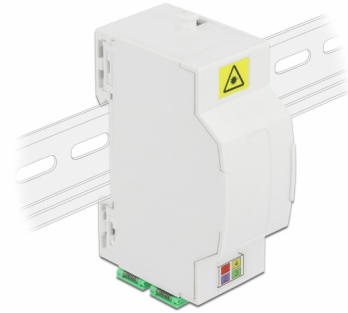

# Delock Caja de conexión de fibra óptica para carril DIN 4 x SC Simplex o LC Duplex

## Descripción

Esta caja de empalmes de fibra óptica de Delock puede alojar hasta cuatro cables de fibra óptica SC Simplex o LC Duplex. Los clips integrados permiten el montaje en rieles DIN de 35 mm.

## Detalles técnicos

- Caja de conexión de fibra óptica para aplicaciones FTTH
- 4 ranuras para acoplamientos SC Simplex o LC Duplex
- Montaje en carril DIN: 35 mm
- Cubierta protectora
- Color: blanco
- Material: ABS
- Dimensiones (LxANxAL): aprox. 85,0 x 60,5 x 31,5 mm

## Contenido del paquete

- Caja de conexión de fibra óptica
- 4 x acoplador SC Simplex con protección láser flip