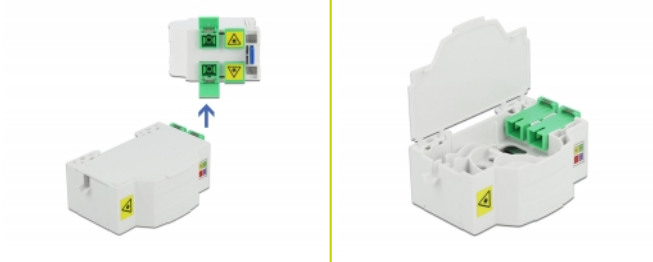

Delock Boitier de connexion de la fibre optique pour rail DIN 4 x SC Simplex ou LC Duplex

Description

Ce boitier de connexion de fibre optique de Delock peut recevoir quatre câbles de fibre optique SC Simplex ou LC Duplex. Les clips intégrés permettent le montage sur des rails DIN 35 mm.

N° produit 86543

EAN: 4043619865437

Pays d'origine: China

Emballage: White Box

Détails techniques

- Boitier de connexion de fibre optique pour applications FTTH
- 4 fentes pour couplage SC Simplex ou LC Duplex
- Montage sur rail DIN : 35 mm
- Abattant de protection
- Couleur : blanc
- Matériel : ABS
- Dimensions (LxlxH) : env. 85,0 x 60,5 x 31,5 mm

Contenu de l'emballage

- Boitier de connexion de fibre optique
- 4 x coupleurs SC Simplex avec abattant de protection laser

Image

General

Mounting type:	Montage sur rail DIN : 35 mm
----------------	------------------------------