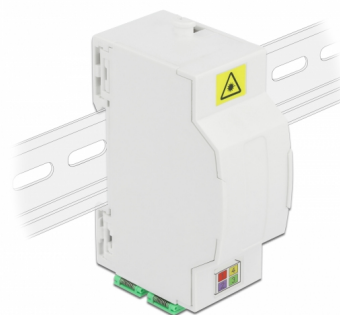

Delock Boitier de connexion de la fibre optique pour rail DIN 4 x SC Simplex ou LC Duplex

Description

Ce boitier de connexion de fibre optique de Delock peut recevoir quatre câbles de fibre optique SC Simplex ou LC Duplex. Les clips intégrés permettent le montage sur des rails DIN 35 mm.

N° produit 86543

EAN: 4043619865437

Pays d'origine: China

Emballage: White Box

Détails techniques

- Boitier de connexion de fibre optique pour applications FTTH
- 4 fentes pour couplage SC Simplex ou LC Duplex
- Montage sur rail DIN : 35 mm
- Abattant de protection
- Couleur : blanc
- Matériel : ABS
- Dimensions (LxlxH) : env. 85,0 x 60,5 x 31,5 mm

Contenu de l'emballage

- Boitier de connexion de fibre optique
- 4 x coupleurs SC Simplex avec abattant de protection laser

Image

General

Mounting type:	Montage sur rail DIN : 35 mm
----------------	------------------------------

Physical characteristics

Matériaux:	ABS
Longueur:	85 mm
Width:	60,5 mm
Height:	31,5 mm
Couleur:	blanc