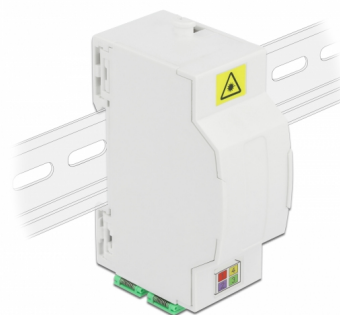

Delock Łącznica światłowodowa na szynie DIN Rail 4 x SC Simplex lub LC Duplex

Opis

Skrzynka łączeniowa światłowodowa Delock przyjmuje do czterech kabli SC Simplex lub czterech LC Duplex. Gotowe zaciski pozwalają na montaż na szynie DIN 35 mm.

Numer artykułu 86543

EAN: 4043619865437

Kraj pochodzenia: China

Opakowanie: White Box

Szczegóły techniczne

- Łącznica światłowodowa do zastosowań FTTH
- 4 sloty do połączeń SC Simplex lub LC Duplex
- Montaż na szynie DIN 35 mm
- Zatrask zabezpieczający
- Kolor: biały
- Materiał: ABS
- Wymiary (DxSxW): ok. 85,0 x 60,5 x 31,5 mm

Zawartość opakowania

- Łącznica światłowodowa
- 4 x złącza SC Simplex z zabezpieczeniem lasera

Zdjęcia

General

Mounting type:	Montaż na szynie DIN 35 mm
----------------	----------------------------

Physical characteristics

Materiał:	ABS
Długość:	85 mm
Width:	60,5 mm
Height:	31,5 mm
Kolor:	biały