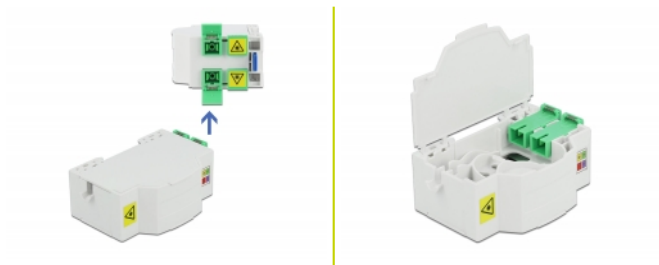

Delock Łącznica światłowodowa na szynie DIN Rail 4 x SC Simplex lub LC Duplex

Opis

Skrzynka łączeniowa światłowodowa Delock przyjmuje do czterech kabli SC Simplex lub czterech LC Duplex. Gotowe zaciski pozwalają na montaż na szynie DIN 35 mm.

Numer artykułu 86543

EAN: 4043619865437

Kraj pochodzenia: China

Opakowanie: White Box

Szczegóły techniczne

- Łącznica światłowodowa do zastosowań FTTH
- 4 sloty do połączeń SC Simplex lub LC Duplex
- Montaż na szynie DIN 35 mm
- Zatrask zabezpieczający
- Kolor: biały
- Materiał: ABS
- Wymiary (DxSxW): ok. 85,0 x 60,5 x 31,5 mm

Zawartość opakowania

- Łącznica światłowodowa
- 4 x złącza SC Simplex z zabezpieczeniem lasera

Zdjęcia

General

Mounting type:	Montaż na szynie DIN 35 mm
----------------	----------------------------

Physical characteristics

Materiał:	ABS
Długość:	85 mm
Width:	60,5 mm
Height:	31,5 mm
Kolor:	biały