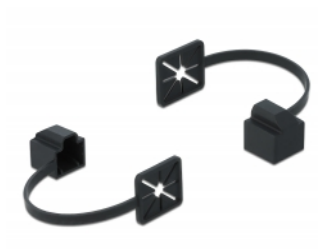

Příslušenství