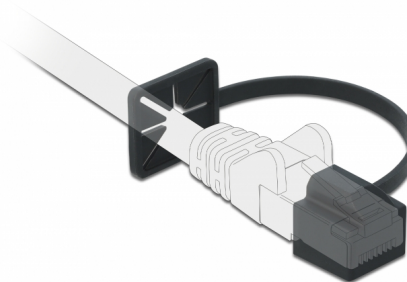

# Delock Prachová záslepka pro RJ45 samec s montážní příchytkou, černý

## Popis

Tato prachová záslepka od Delocku může ochránit konektory RJ45 na síťových kabelech od špíny nebo poničení.

### Bezpečné uchycení na konektor

Díky integrované příchytce lze protiprachovou ochrannou čepičku připevnit ke kabelu, takže zajišťuje přidavné bezpečné a pevné přichycení.

## Technické detaily

- Prachová záslepka pro RJ45 samec
- Příchytka k přichycení kabelu
- Materiál: plast
- Barva: černá
- Rozměry (DxŠxV): cca. 14,7 x 14,0 x 10,7 mm