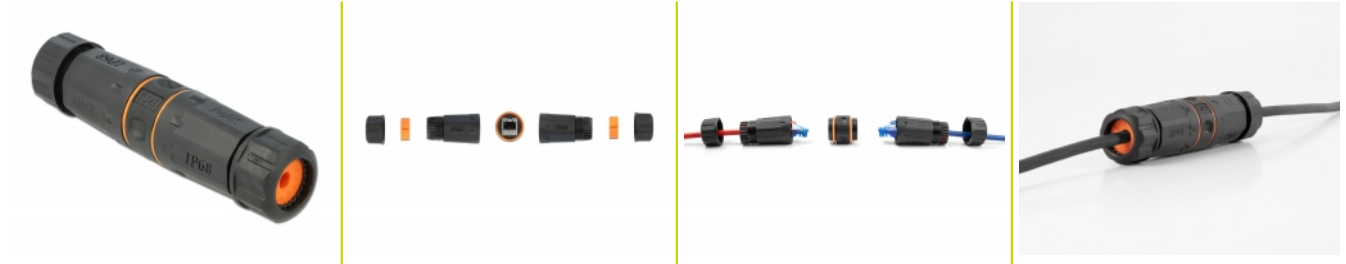

Obsah balení

- Konektor kabelu

Příslušenství