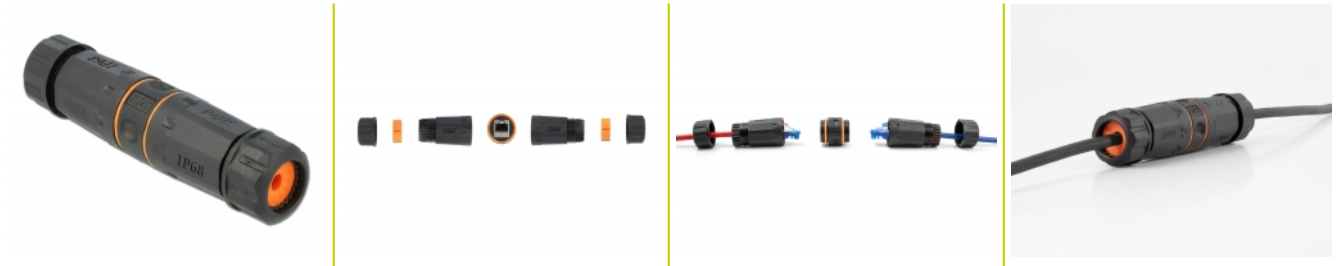

Contenu de l'emballage

- Connecteur de câble

Image