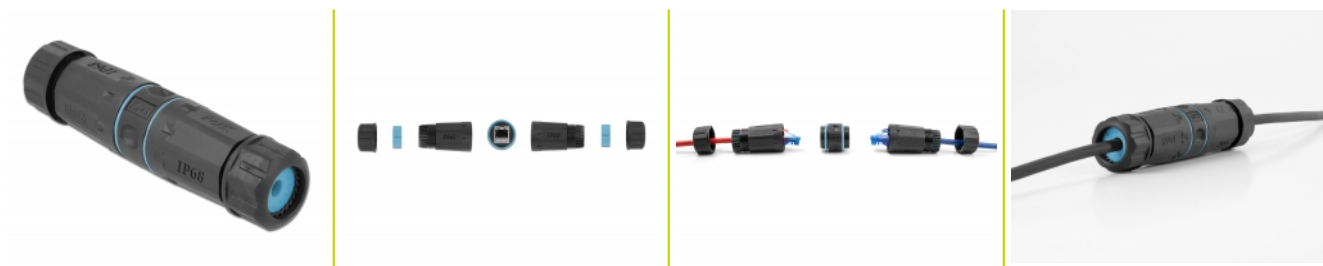

Obsah balení

- Konektor kabelu

Příslušenství