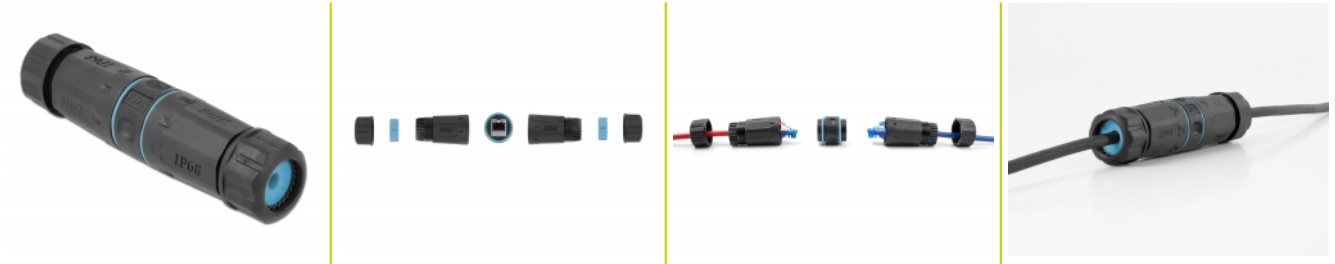

Contenu de l'emballage

- Connecteur de câble

Image