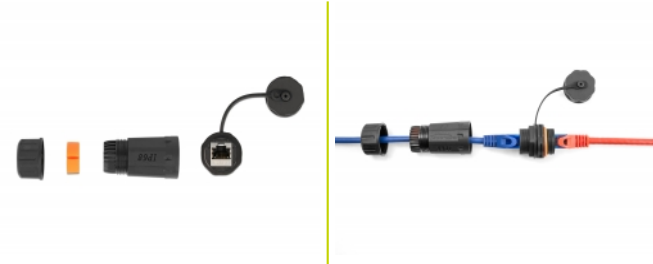

Delock Connecteur de câble RJ45 femelle à RJ45 femelle Cat.6A avec boîtier et capuchon de protection étanche

Description

Ce connecteur de câble de Delock peut être utilisé pour connecter ou rallonger deux câbles de réseau RJ45 est il est idéal pour une utilisation à l'extérieur, par exemple, au jardin. Avec ce coupleur RJ45, il y a une entrée étanche de câble avec boîtier et capuchon vissé, il est protégé par une bague de scellement en silicone et l'autre côté peut être fermé avec le capuchon de protection.

Protection IP68 pour la poussière et l'eau

Le coupleur offre une meilleure protection contre la poussière et l'humidité de la connexion des câbles de réseau.

N° produit 86700

EAN: 4043619867004

Pays d'origine: China

Emballage: Sac polyvalent à fermeture éclair

Détails techniques

- Connecteurs :
 - 1 x RJ45 femelle >
 - 1 x RJ45 femelle
- Connecté 1:1
- Spécification Cat.6A
- Blindé (STP)
- Bague d'étanchéité en silicone rouge
- Capuchon
- Classe de protection : IP68
- Pour des câbles de 5,0 à 7,5 mm de diamètre
- Température de fonctionnement : -40 °C ~ 85 °C
- Matériaux : plastique
- Couleur : noir
- Dimensions (LxlxH) : env. 74 x 29 x 29 mm

Contenu de l'emballage

- Connecteur de câble

Image

General

Spécifications techniques:	Cat. 6A
----------------------------	---------

Interface

Connecteur 1:	1 x RJ45 femelle
Connecteur 2:	1 x RJ45 femelle

Technical characteristics