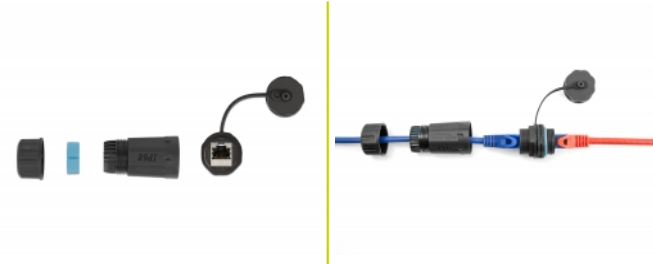

Delock Connecteur de câble RJ45 femelle à RJ45 femelle Cat.6A avec boîtier et capuchon de protection étanche

Description

Ce connecteur de câble de Delock peut être utilisé pour connecter ou rallonger deux câbles de réseau RJ45 est il est idéal pour une utilisation à l'extérieur, par exemple, au jardin. Avec ce coupleur RJ45, il y a une entrée étanche de câble avec boîtier et capuchon vissé, il est protégé par une bague de scellement en silicone et l'autre côté peut être fermé avec le capuchon de protection.

Protection IP68 pour la poussière et l'eau

Le coupleur offre une meilleure protection contre la poussière et l'humidité de la connexion des câbles de réseau.

N° produit 86701

EAN: 4043619867011

Pays d'origine: China

Emballage: Sac polyvalent à fermeture éclair

Détails techniques

- Connecteurs :
 - 1 x RJ45 femelle >
 - 1 x RJ45 femelle
- Connecté 1:1
- Spécification Cat.6A
- Blindé (STP)
- Bague d'étanchéité en silicone bleue
- Capuchon
- Classe de protection : IP68
- Pour des câbles de 5,0 à 7,5 mm de diamètre
- Température de fonctionnement : -40 °C ~ 85 °C
- Matériaux : plastique
- Couleur : noir
- Dimensions (LxlxH) : env. 74 x 29 x 29 mm

Contenu de l'emballage

- Connecteur de câble

Image

General

Spécifications techniques:	Cat. 6A
----------------------------	---------

Interface

Connecteur 1:	1 x RJ45 femelle
Connecteur 2:	1 x RJ45 femelle

Technical characteristics