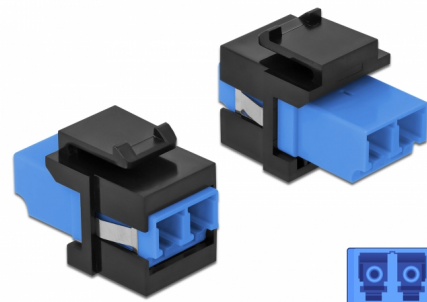

Delock Keystone modul LC Duplex samice na LC Duplex samice modrý / černá

Popis

Tento modul od Delocku může být použit k prodloužení optických kabelů. Díky jeho normalizovaným rozměrům může být použit pro snadnou montáž např. do Keystone patchpanelové lišty nebo montážní krabice.

Číslo produktu 86718

EAN: 4043619867189

Země původu: China

Balení: Plastová taška se zipem

Technické detaily

- Konektor:
 - 1 x LC Duplex samice >
 - 1 x LC Duplex samice
- Barva: modrý
- Pro Single mód optiku
- Vložený útlum < 0,2 dB
- Prachová záslepka
- Pro porty Keystone s 19,2 x 14,9 mm
- Pouzdro barva: černá
- Rozměry (DxŠxV): cca. 29,2 x 16,5 x 21,9 mm

Systémové požadavky

- Volný port LC Duplex samec

Obsah balení

- Keystone modul

Příslušenství

General

Mounting type:	Keystone modul
----------------	----------------

Interface

Konektor 1:	1 x LC Duplex
Konektor 2:	1 x LC Duplex

Physical characteristics

Pouzdro barva:	černá
Délka:	29.2 mm
Width:	16,5 mm
Height:	21,9 mm
Barva:	modrý