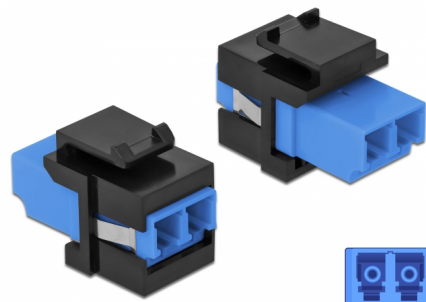

Delock Moduł Keystone LC Duplex żeńskie do LC Duplex żeńskie niebieski / czarny

Opis

Ten moduł firmy Delock można używać w celu rozbudowy okablowania światłowodowego. Dzięki ustandaryzowanym wymiarom, może być on używany do łatwego montażu poprzez zatrzaśnięcie, np. w patch panelu, na płycie przedniej lub w natynkowej puszcze montażowej.

Numer artykułu 86718

EAN: 4043619867189

Kraj pochodzenia: China

Opakowanie: Torba na zamek błyskawiczny

Szczegóły techniczne

- Złącze:
 - 1 x LC Duplex żeński >
 - 1 x LC Duplex żeński
- Kolor: niebieski
- Dla światłowodów Jednomodowych
- Tłumienność < 0,2 dB
- Osłony przeciwkurzowe
- Dla portów keystone z 19,2 x 14,9 mm
- Obudowa kolor: czarny
- Wymiary (DxSxW): ok. 29,2 x 16,5 x 21,9 mm

Wymagania systemowe

- Wolne gniazdo męskie LC Duplex

Zawartość opakowania

- Moduł keystone

Zdjęcia

General

Mounting type:	Moduł keystone
----------------	----------------

Interface

Złącze 1:	1 x LC Duplex
Złącze 2:	1 x LC Duplex

Physical characteristics

Obudowa kolor:	czarny
Długość:	29.2 mm
Width:	16,5 mm
Height:	21,9 mm
Kolor:	niebieski