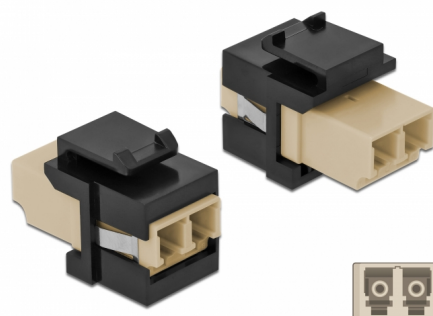

Delock Keystone modul LC Duplex samice na LC Duplex samice šedá / černá

Popis

Tento modul od Delocku může být použit k prodloužení optických kabelů. Díky jeho normalizovaným rozměrům může být použit pro snadnou montáž např. do Keystone patchpanelové lišty nebo montážní krabice.

Číslo produktu 86719

EAN: 4043619867196

Země původu: China

Balení: Plastová taška se zipem

Technické detaily

- Konektor:
 - 1 x LC Duplex samice >
 - 1 x LC Duplex samice
- Barva: šedá
- Pro Multimód optiku
- Vložený útlum < 0,3 dB
- Prachová záslepka
- Pro porty Keystone s 19,2 x 14,9 mm
- Pouzdro barva: černá
- Rozměry (DxŠxV): cca. 29,2 x 16,5 x 21,9 mm

Systémové požadavky

- Volný port LC Duplex samec

Obsah balení

- Keystone modul

Příslušenství

General

Mounting type:	Keystone modul
----------------	----------------

Interface

Konektor 1:	1 x LC Duplex
Konektor 2:	1 x LC Duplex

Physical characteristics

Pouzdro barva:	černá
Délka:	29.2 mm
Width:	16,5 mm
Height:	21,9 mm
Barva:	šedá