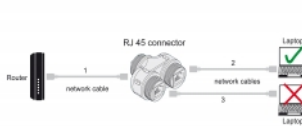

Odolnost proti prachu a vodě IP68

Spojka se vyznačuje zvýšenou ochranou proti prachu a nečistotám pro připojení síťových kabelů.

Poznámka

S tímto adaptérem tvaru T značky Delock lze střídavě připojovat jedním kabelem dvě síťová zařízení.

Číslo produktu 86808

EAN: 4043619868087

Země původu: China

Balení: Plastová taška se zipem

Technické detaily

- Konektor:
 - 1 x RJ45 samice
 - 2 x RJ45 samice
- 1:1 spojení
- Cat.6A specifikace
- Stíněný (STP)
- Silikonový těsnicí kroužek, modrý
- Třída ochrany: IP68
- Pro kabely s průměrem od 4,5 - 7,5 mm
- Provozní teplota: -40 °C ~ 85 °C
- Materiál: plast
- Barva: černá
- Rozměry (DxŠxV): cca. 135 x 58 x 28 mm

Obsah balení

- Konektor kabelu

Příslušenství

General

Specifikace:	Cat. 6A
--------------	---------

Interface

Konektor 1:	1 x RJ45 samice
Konektor 2:	2 x RJ45 samice

Technical characteristics