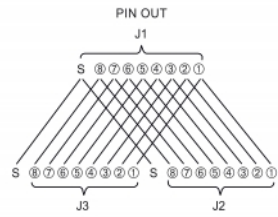

IP68 a prueba de polvo y agua

El acoplador ofrece una mayor protección contra la suciedad y la humedad para la conexión de los cables de la red.

Nota

Los puertos hembra no deben utilizarse simultáneamente, sólo se puede usar un dispositivo de red al mismo tiempo.

Número de elemento 86808

EAN: 4043619868087

Pais de origen: China

Paquete: Bolsa de plástico con cremallera

Detalles técnicos

- Conectores:
 - 1 x RJ45 hembra
 - 2 x RJ45 hembra
- Conexión 1:1
- Especificación Cat.6A
- Apantallado (STP)
- Anillo de sellado de silicona azul
- Clase de protección: IP68
- Para diámetros de cable de 4,5 - 7,5 mm
- Temperatura de funcionamiento: -40 °C ~ 85 °C
- Material: plástico
- Color: negro
- Dimensiones (LxANxAL): aprox. 135 x 58 x 28 mm

Contenido del paquete

- Conector de cable

Image

General

Especificación técnica:	Cat. 6A
-------------------------	---------

Interface

Conector 1:	1 x RJ45 hembra
Conector 2 :	2 x RJ45 hembra

Technical characteristics

Temperatura de funcionamiento:	-40 °C ~ 85 °C
--------------------------------	----------------

Physical characteristics

Material:	Plástico
Shielding:	STP
Longitud:	135 mm
Width:	58 mm
Height:	28 mm
Color:	negro
Diámetro del cable:	4,5 - 7,5 mm