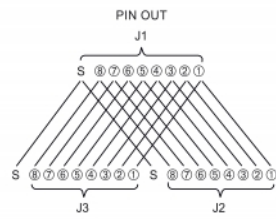

Delock Connecteur de câble RJ45 femelle vers 2 x RJ45 femelles Cat.6A étanches

Description

Ce connecteur de câble de Delock branche des câbles de réseau RJ45 et il est idéal pour une utilisation en extérieur, par exemple, dans le jardin.

N° produit 86808

EAN: 4043619868087

Pays d'origine: China

Emballage: Sac polyvalent à fermeture éclair

Détails techniques

- Connecteurs :
 - 1 x RJ45 femelle
 - 2 x RJ45 femelle
- Connecté 1:1
- Spécification Cat.6A
- Blindé (STP)
- Bague d'étanchéité en silicone bleue
- Classe de protection : IP68
- Pour des câbles de 4,5 à 7,5 mm de diamètre
- Température de fonctionnement : -40 °C ~ 85 °C
- Matériaux : plastique
- Couleur : noir
- Dimensions (LxlxH) : env. 135 x 58 x 28 mm

Contenu de l'emballage

- Connecteur de câble

Image

General

Spécifications techniques:	Cat. 6A
----------------------------	---------

Interface

Connecteur 1:	1 x RJ45 femelle
Connecteur 2:	2 x RJ45 femelle

Technical characteristics

Température de fonctionnement :	-40 °C ~ 85 °C
---------------------------------	----------------

Physical characteristics

Matériaux:	Plastique
Shielding:	STP
Longueur:	135 mm
Width:	58 mm
Height:	28 mm
Couleur:	noir
Diamètre du câble:	4,5 - 7,5 mm