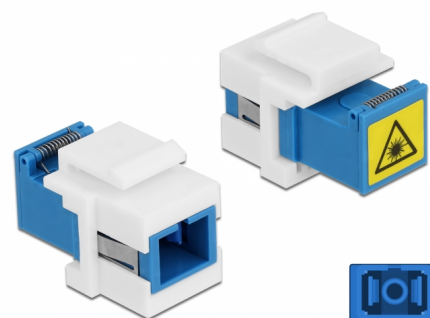

Delock Moduł Keystone SC Simplex żeńskie do SC Simplex żeńskie z wewnętrzną osłoną p.laserową

Opis

Moduł Keystone ze sprzęgiem Delock SC Simplex pozwala na połączenie ze sobą dwu optycznych złączy męskich. Przydatne do montowania np. krosownic Keystone, pustych paneli (osłon) albo puszek ściennych.

Ochrona przed promieniowaniem laserowym

Kłapka osłonowa na złączu zapewnia ochronę przed światłem lasera.

Ochrona przed pyłem

Sprzęg ma zatyczkę chroniącą tuleję przed pyłem.

Numer artykułu 86832

EAN: 4043619868322

Kraj pochodzenia: China

Opakowanie: Torba na zamek błyskawiczny

Szczegóły techniczne

- Złącze:
 - 1 x SC Simplex żeński >
 - 1 x SC Simplex żeński
- Dla światłowodów Jednomodowych
- Tuleja ceramiczna
- Z osłoną przed światłem laserowym i zabezpieczeniem przed pyłem
- Dla portów keystone z 20 x 15 mm
- Temperatura robocza: -40 °C ~ 85 °C
- Materiał: tworzywo sztuczne
- Kolor: niebieski / biały
- Wymiary (DxSxW): ok. 32 x 20 x 15 mm

Wymagania systemowe

- Wolne gniazdo męskie SC Simplex

Zawartość opakowania

- Moduł keystone

Zdjęcia

Interface

Złącze 1:	1 x SC Simplex żeński
Złącze 2:	1 x SC Simplex żeński

Technical characteristics