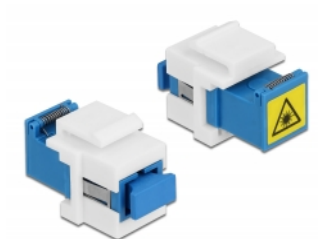

Delock Moduł Keystone SC Simplex żeńskie do SC Simplex żeńskie z wewnętrzną osłoną p.laserową

Opis

Moduł Keystone ze sprzęgiem Delock SC Simplex pozwala na połączenie ze sobą dwu optycznych złączy męskich. Przydatne do montowania np. krosownic Keystone, pustych paneli (osłon) albo puszek ściennych.

Ochrona przed promieniowaniem laserowym

Kłapka osłonowa na złączu zapewnia ochronę przed światłem lasera.

Ochrona przed pyłem

Sprzęg ma zatyczkę chroniącą tuleję przed pyłem.

Numer artykułu 86832

EAN: 4043619868322

Kraj pochodzenia: China

Opakowanie: Torba na zamek błyskawiczny

Szczegóły techniczne

- Złącze:
 - 1 x SC Simplex żeński >
 - 1 x SC Simplex żeński
- Dla światłowodów Jednomodowych
- Tuleja ceramiczna
- Z osłoną przed światłem laserowym i zabezpieczeniem przed pyłem
- Dla portów keystone z 20 x 15 mm
- Temperatura robocza: -40 °C ~ 85 °C
- Materiał: tworzywo sztuczne
- Kolor: niebieski / biały
- Wymiary (DxSxW): ok. 32 x 20 x 15 mm

Wymagania systemowe

- Wolne gniazdo męskie SC Simplex

Zawartość opakowania

- Moduł keystone

Zdjęcia

Interface

Złącze 1:	1 x SC Simplex żeński
Złącze 2:	1 x SC Simplex żeński

Technical characteristics