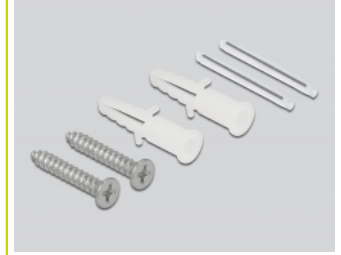

Delock Caja de conexión de fibra óptica para montaje en pared para 2 x SC Simplex o LC Duplex blanco

Descripción

Esta caja de conexión de fibra óptica de Delock se puede usar para el montaje en la pared y puede acomodar hasta dos acoplamientos de fibra óptica SC Simplex o LC Duplex.

Número de elemento 86842

EAN: 4043619868421

Pais de origen: China

Paquete: Bolsa de plástico con cremallera

Detalles técnicos

- 2 ranuras para acoplamientos SC Simplex o LC Duplex
- Montaje en pared:
 - 2 orificios de montaje
 - Diámetro del orificio de montaje: 7 mm
 - Avance del orificio del tornillo: 60 mm aproximadamente
- Tapa con grifo de etiqueta
- Cubierta protectora
- Color: blanco
- Material: ABS
- Dimensiones (LxANxAL): aprox. 100 x 80 x 23 mm

Contenido del paquete

- Caja de conexión de fibra óptica
- 2 x protección de empalme por termocontracción
- 2 x tornillo
- 2 x clavija

Image

Physical characteristics

Material:	ABS
Longitud:	100 mm
Width:	80 mm
Height:	23 mm
Color:	blanco
Diámetro del orificio de montaje:	7 mm