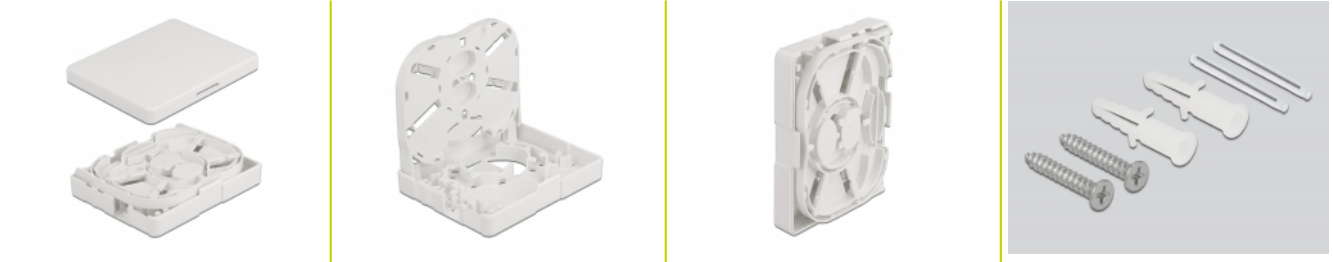

- 2 x protection thermorétractables
- 2 x vis
- 2 x chevilles

Image