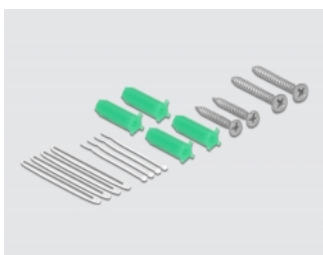

Delock Optickovláknová spojovací skříň k montáži na stěnu pro 4 x SC Simplex nebo LC Duplex, bílá

Popis

Tuto optickovláknovou spojovací skříň značky Delock lze namontovat na stěnu a umístit do ní až čtyři optickovláknové spojky SC Simplex nebo LC Duplex.

Číslo produktu 86843

EAN: 4043619868438

Země původu: China

Balení: Plastová taška se zipem

Technické detaily

- 4 sloty pro spojky SC Simplex nebo LC Duplex
- Montáž na stěnu:
 - 2 x montážní díry
 - Průměr montážní díry: 7 mm
 - Rozteč otvorů pro šroub: ca. 60 mm
- Kryt s místem na štítek
- Ochranná výklopka
- Barva: bílá
- Materiál: ABS
- Rozměry (DxŠxV): cca. 100 x 83 x 32 mm

Obsah balení

- Optická spojovací skříň
- 4 x tepelně se smršťující ochrany spojů
- 4 x šroubky
- 4 x hmoždinky

- 4 x vázací páska

Příslušenství

Physical characteristics

Materiál:	ABS
Délka:	100 mm
Width:	83 mm
Height:	32 mm
Barva:	bílá
Průměr montážní díry:	7 mm