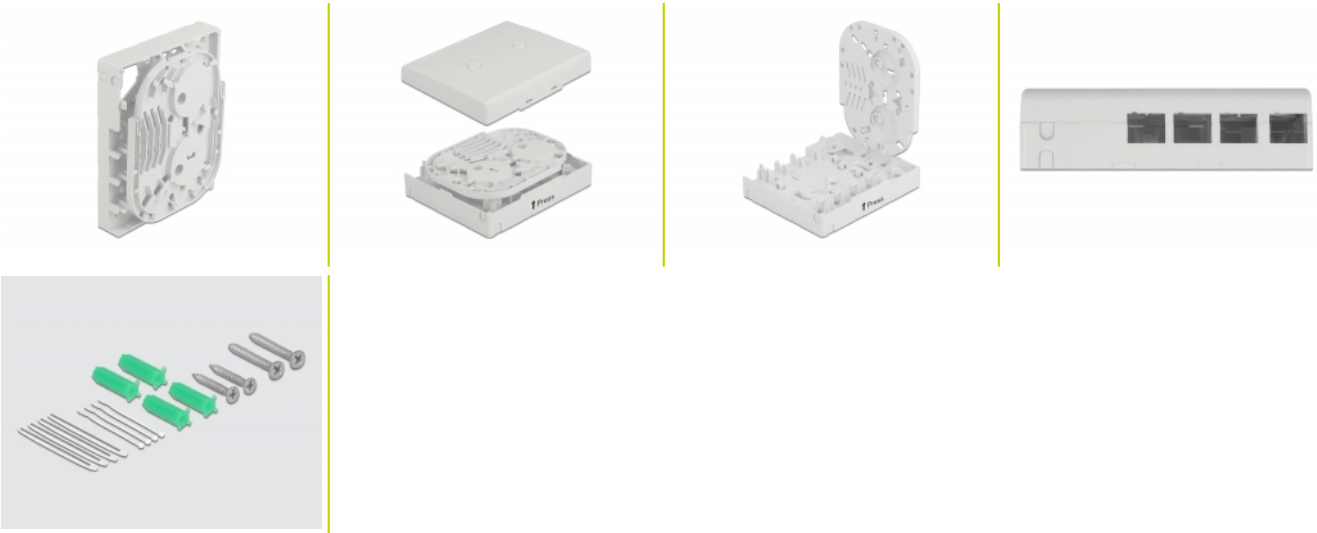

- 4 x brida

Image