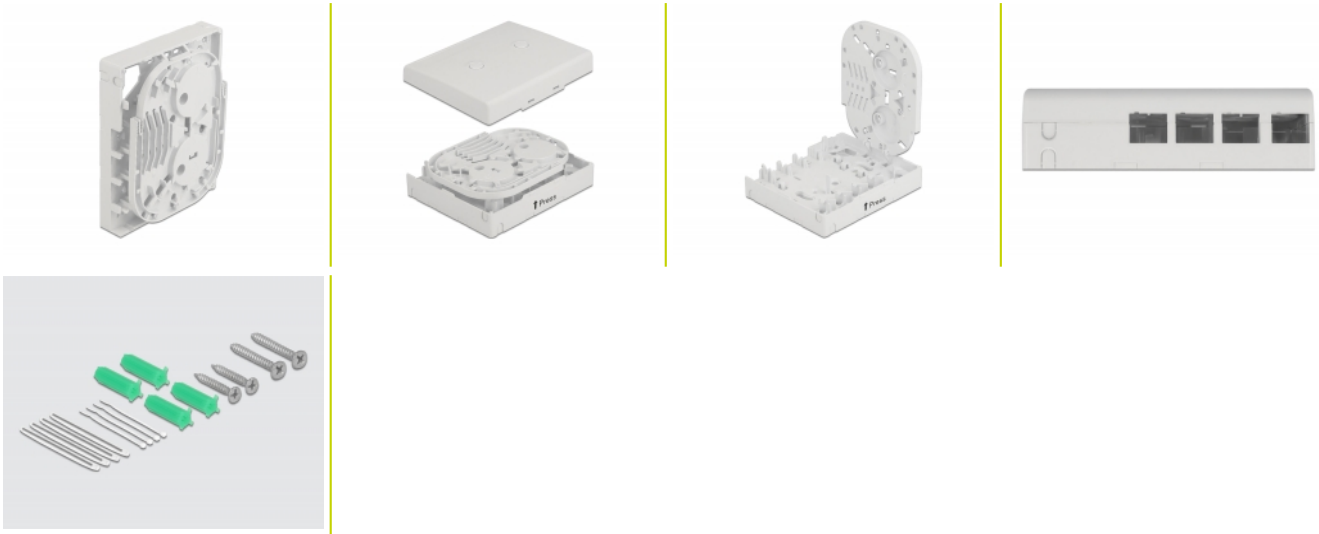

Delock Boitier de connexion de fibre optique à montage mural pour 4 x SC Simplex ou LC Duplex, blanc

Description

Ce boîtier de connexion de fibre optique de Delock peut être utilisé sur un mur et peut recevoir quatre coupleurs de SC Simplex ou LC Duplex.

N° produit 86843

EAN: 4043619868438

Pays d'origine: China

Emballage: Sac polyvalent à fermeture éclair

Détails techniques

- 4 fentes pour couplage SC Simplex ou LC Duplex
- Montage mural :
 - 2 orifices de montage
 - Diamètre d'orifice de montage : 7 mm
 - Pas du trou de vis : env. 60 mm
- Couvercle avec étiquette collante
- Abattant de protection
- Couleur : blanc
- Matériel : ABS
- Dimensions (LxlxH) : env. 100 x 83 x 32 mm

Contenu de l'emballage

- Boîtier de connexion de fibre optique

- 4 x protection thermorétractables
- 4 x vis
- 4 x chevilles
- 4 x collier de serrage

Image

Physical characteristics

Matériaux:	ABS
Longueur:	100 mm
Width:	83 mm
Height:	32 mm
Couleur:	blanc
Diamètre d'orifice de montage:	7 mm