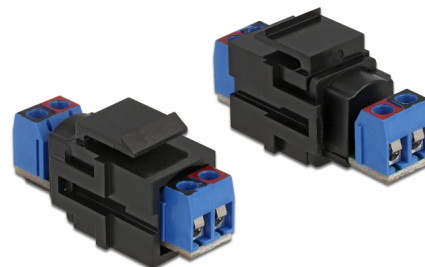

# Delock Keystone modul 2 pin svorkovnice > svorkovnice černá

## Popis

Tento modul od Delocku může být použit pro prodloužení např. kabelu reproduktorů. Díky jeho normalizovaným rozměrům může být použit pro snadnou montáž např. do Keystone patchpanelové lišty nebo montážní krabice.

## Technické detaily

- Konektor:
  - 1 x 2 pin svorkovnice >
  - 1 x 2 pin svorkovnice
- Pro drát nebo lanko do průřezu 1.63 mm (14 – 22 AWG)
- Pro porty Keystone s 19,2 x 14,9 mm
- Rozměry (DxŠxV): cca. 41,9 x 21,8 x 16,8 mm
- Vzdálenost před panelem: 5,4 mm

## Interface

Externí:	1 x 2 pin svorkovnice
Interní:	1 x 2 pin svorkovnice