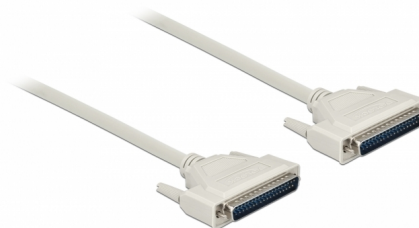

Delock Sériový kabel D-Sub 37, samec na samec, délky 1 m

Popis

Tento sériový kabel značky Delock je vhodný jako spojovací kabel pro různá zařízení s 37 pinovým konektorem D-Sub.

1 m

Číslo produktu 86878

EAN: 4043619868780

Země původu: China

Balení: Plastová taška se zipem

Technické detaily

- Konektor:
 - 1 x D-Sub 37 pin samec >
 - 1 x D-Sub 37 pin samec
- Konektor se šroubky
- Přiřazení pinů: 1:1
- Průřez kabelu: 28 AWG
- Průměr kabelu: cca. 8 mm
- Provozní teplota: 0 °C ~ 50 °C
- Požární odolnost: VW-1
- Délka včetně konektorů cca. 1 m
- Barva: šedá

Systemové požadavky

- Jeden volný port D-Sub 37 pin samice

Obsah balení

- Kabel sériový

Příslušenství

Interface

Konektor 1:	1 x D-Sub 37 pin samec >
Konektor 2:	1 x D-Sub 37 pin samec >

Technical characteristics

Provozní teplota:	0 °C ~ 50 °C
-------------------	--------------

Physical characteristics

Conductor gauge:	28 AWG
Délka:	1 m
Barva:	šedá
Safety of Flammability:	VW-1