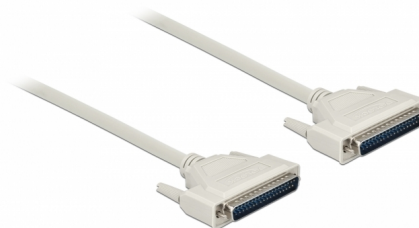

Delock Sériový kabel D-Sub 37, samec na samec, délky 5 m

Popis

Tento sériový kabel značky Delock je vhodný jako spojovací kabel pro různá zařízení s 37 pinovým konektorem D-Sub.

5 m

Číslo produktu 86881

EAN: 4043619868810

Země původu: China

Balení: Plastová taška se zipem

Technické detaily

- Konektor:
 - 1 x D-Sub 37 pin samec >
 - 1 x D-Sub 37 pin samec
- Konektor se šroubky
- Přiřazení pinů: 1:1
- Průřez kabelu: 28 AWG
- Průměr kabelu: cca. 8 mm
- Provozní teplota: 0 °C ~ 50 °C
- Požární odolnost: VW-1
- Délka včetně konektorů cca. 5 m
- Barva: šedá

Systemové požadavky

- Jeden volný port D-Sub 37 pin samice

Obsah balení

- Kabel sériový

Příslušenství

Interface

Konektor 1:	1 x D-Sub 37 pin samec >
Konektor 2:	1 x D-Sub 37 pin samec >

Technical characteristics

Provozní teplota:	0 °C ~ 50 °C
-------------------	--------------

Physical characteristics

Conductor gauge:	28 AWG
Délka:	5 m
Barva:	šedá
Safety of Flammability:	VW-1