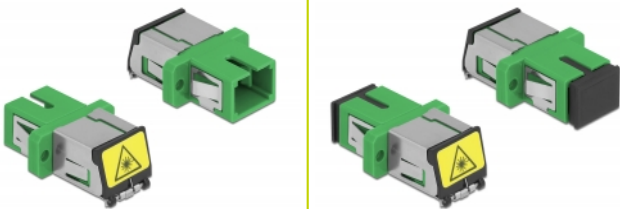

Delock Optická spojka ze zásuvky s ochrannou klapkou proti laseru SC Simplex na zásuvku SC Simplex, Single-mode, zelený

Popis

S touto spojkou SC Simplex značky Delock lze snadno navzájem propojit dva zástrčkové konektory optických kabelů. Tato spojka umožňuje přímé připojení k optickému kabelu a je vhodná pro snadnou montáž do optických spojovacích skříní, skříněk a propojovacích panelů.

Ochrana proti laserovému záření

Integrovaná klapka zaručuje ochranu proti laserovému záření.

Ochrana protiprachovým krytem

Tato spojka je vybavena vhodnou čepičkou na ochranu objímky proti prachu a k zajištění její čistoty.

Číslo produktu 86887

EAN: 4043619868872

Země původu: China

Balení: Plastová taška se zipem

Technické detaily

- Konektor:
 - 1 x SC Simplex samice >
 - 1 x SC Simplex samice
- Pro Single mód optiku
- Keramická objímka
- S laserovou ochrannou klapkou a protiprachovou ochrannou čepičkou
- Montáž prostřednictvím kovového držáku nebo šroubů
- 2 x montážní díry
- Průměr montážní díry: 2,4 mm
- Rozteč otvorů pro šroub: ca. 18 mm
- Výřez v panelu (ŠxV): cca. 13,4 x 9,5 mm
- Provozní teplota: -20 °C ~ 70 °C
- Materiál: plast
- Barva: zelený
- Rozměry (DxŠxV): cca. 27,4 x 12,7 x 9,3 mm

Systemové požadavky

- Volný port SC Simplex samec

Obsah balení

- spojky SC Simplex vazební šlen

Příslušenství

Interface

| | |
|-------------|-----------------------|
| Konektor 1: | 1 x SC Simplex samice |
| Konektor 2: | 1 x SC Simplex samice |