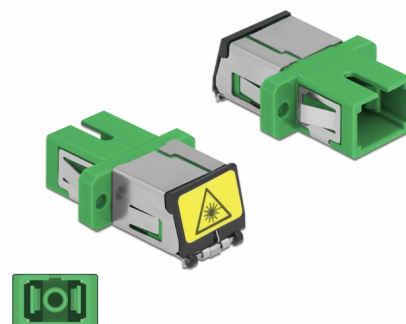

Delock Optická spojka ze zásuvky s ochrannou klapkou proti laseru SC Simplex na zásuvku SC Simplex, Single-mode, zelený

Popis

S touto spojkou SC Simplex značky Delock lze snadno navzájem propojit dva zástrčkové konektory optických kabelů. Tato spojka umožňuje přímé připojení k optickému kabelu a je vhodná pro snadnou montáž do optických spojovacích skříní, skříněk a propojovacích panelů.

Ochrana proti laserovému záření

Integrovaná klapka zaručuje ochranu proti laserovému záření.

Ochrana protiprachovým krytem

Tato spojka je vybavena vhodnou čepičkou na ochranu objímky proti prachu a k zajištění její čistoty.

Číslo produktu 86887

EAN: 4043619868872

Země původu: China

Balení: Plastová taška se zipem

Technické detaily

- Konektor:
 - 1 x SC Simplex samice >
 - 1 x SC Simplex samice
- Pro Single mód optiku
- Keramická objímka
- S laserovou ochrannou klapkou a protiprachovou ochrannou čepičkou
- Montáž prostřednictvím kovového držáku nebo šroubů
- 2 x montážní díry
- Průměr montážní díry: 2,4 mm
- Rozteč otvorů pro šroub: ca. 18 mm
- Výřez v panelu (ŠxV): cca. 13,4 x 9,5 mm
- Provozní teplota: -20 °C ~ 70 °C
- Materiál: plast
- Barva: zelený
- Rozměry (DxŠxV): cca. 27,4 x 12,7 x 9,3 mm

Systemové požadavky

- Volný port SC Simplex samec

Obsah balení

- spojky SC Simplex vazební šlen

Příslušenství

Interface

| | |
|-------------|-----------------------|
| Konektor 1: | 1 x SC Simplex samice |
| Konektor 2: | 1 x SC Simplex samice |