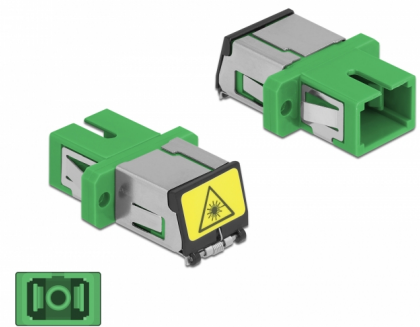

# Delock Acoplador de Fibra Óptica con protección láser flip SC Simplex hembra a SC Simplex hembra Monomodo verde

## Descripción

Con este acoplamiento SC Simplex de Delock, se pueden conectar los conectores macho de fibra óptica fácilmente entre sí. El acoplamiento permite una conexión directa al cable de fibra óptica y es adecuado para un montaje sencillo en cajas de conexión de fibra óptica, armarios y paneles de conexión.

### Protección por cubierta antipolvo

El acoplamiento está equipado con una tapa adecuada para proteger la manga del polvo y mantenerla limpia.

## Detalles técnicos

- Conectores:
  - 1 x SC Simplex hembra >
  - 1 x SC Simplex hembra
- Para fibra monomodo
- Manga de cerámica
- Con una tapa de protección láser y una tapa de protección contra el polvo
- Montaje a través de un soporte de metal o tornillos
- 2 orificios de montaje
- Diámetro del orificio de montaje: 2,4 mm
- Avance del orificio del tornillo: 18 mm aproximadamente
- Recorte del panel (ANxAL): aprox. 13,4 x 9,5 mm
- Temperatura de funcionamiento: -20 °C ~ 70 °C
- Material: plástico
- Color: verde
- Dimensiones (LAXANxAL): aprox. 27,4 x 12,7 x 9,3 mm