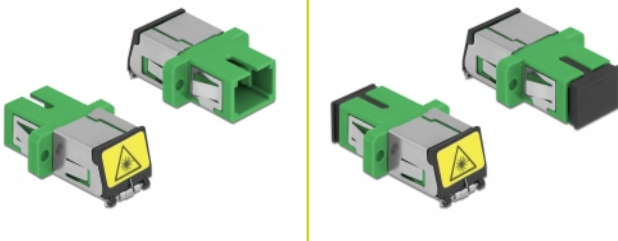

Requisitos del sistema

- Puerto macho SC Simplex disponible

Contenido del paquete

- acoplador SC Simplex

Image